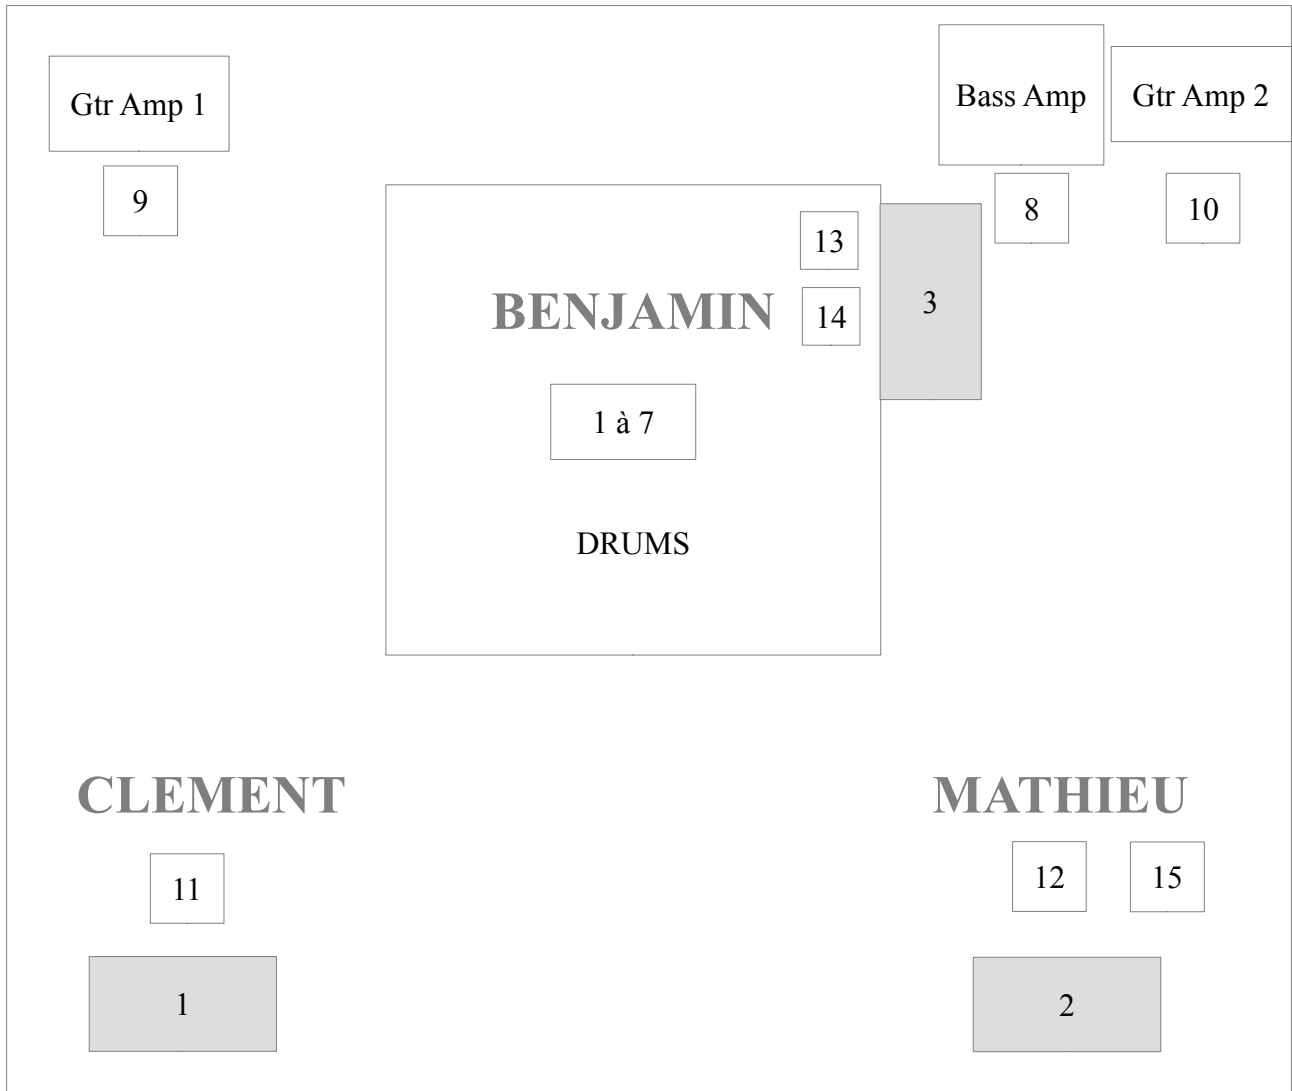

PATCH

VAN FRITZMOOL

En Rouge = On peut le fournir si nécessaire (ne pas oublier de nous le préciser)

Les références de micros sont à titre indicatif.

Nous pouvons nous adapter techniquement au lieu d'accueil.

N'hésitez pas à nous contacter.

Contact groupe : Benjamin : +33 (0)6 50 09 28 40

vanfritzmool@gmail.com

	INSTRUMENT	SOURCE
1	Kick	E 901 ou BETA 91
2	Snare top	Sm 57
3	HH	Sm 81
4	Tom Alto	E 904
5	Floor Tom	E 904
6	OH L	Sm 81
7	OH R	Sm 81
8	Bass	DI (ampli équipé d'un line out)
9	Guitar amp 1	E609
10	Guitar amp 2	E609 ou SM 57
11	Vocal 1	Sm 58 (comp + reverb)
12	Vocal 2	Sm 58 (comp + reverb)
13	Vocal 3	Sm 58 (comp + reverb)
14	Pédale overdrive (aux)	D.I. mono
15	Pédale de sample	D.I. mono

La pédale d'overdrive (ligne 14) est en auxiliaire sur les voix.

Elle est gérée (activée ou désactivée) depuis la scène.

PLAN DE SCENE

VAN FRITZMOOL

N° Patch

N° Retours

public

INGE SON
MICHEL
(prénom à titre indicatif)